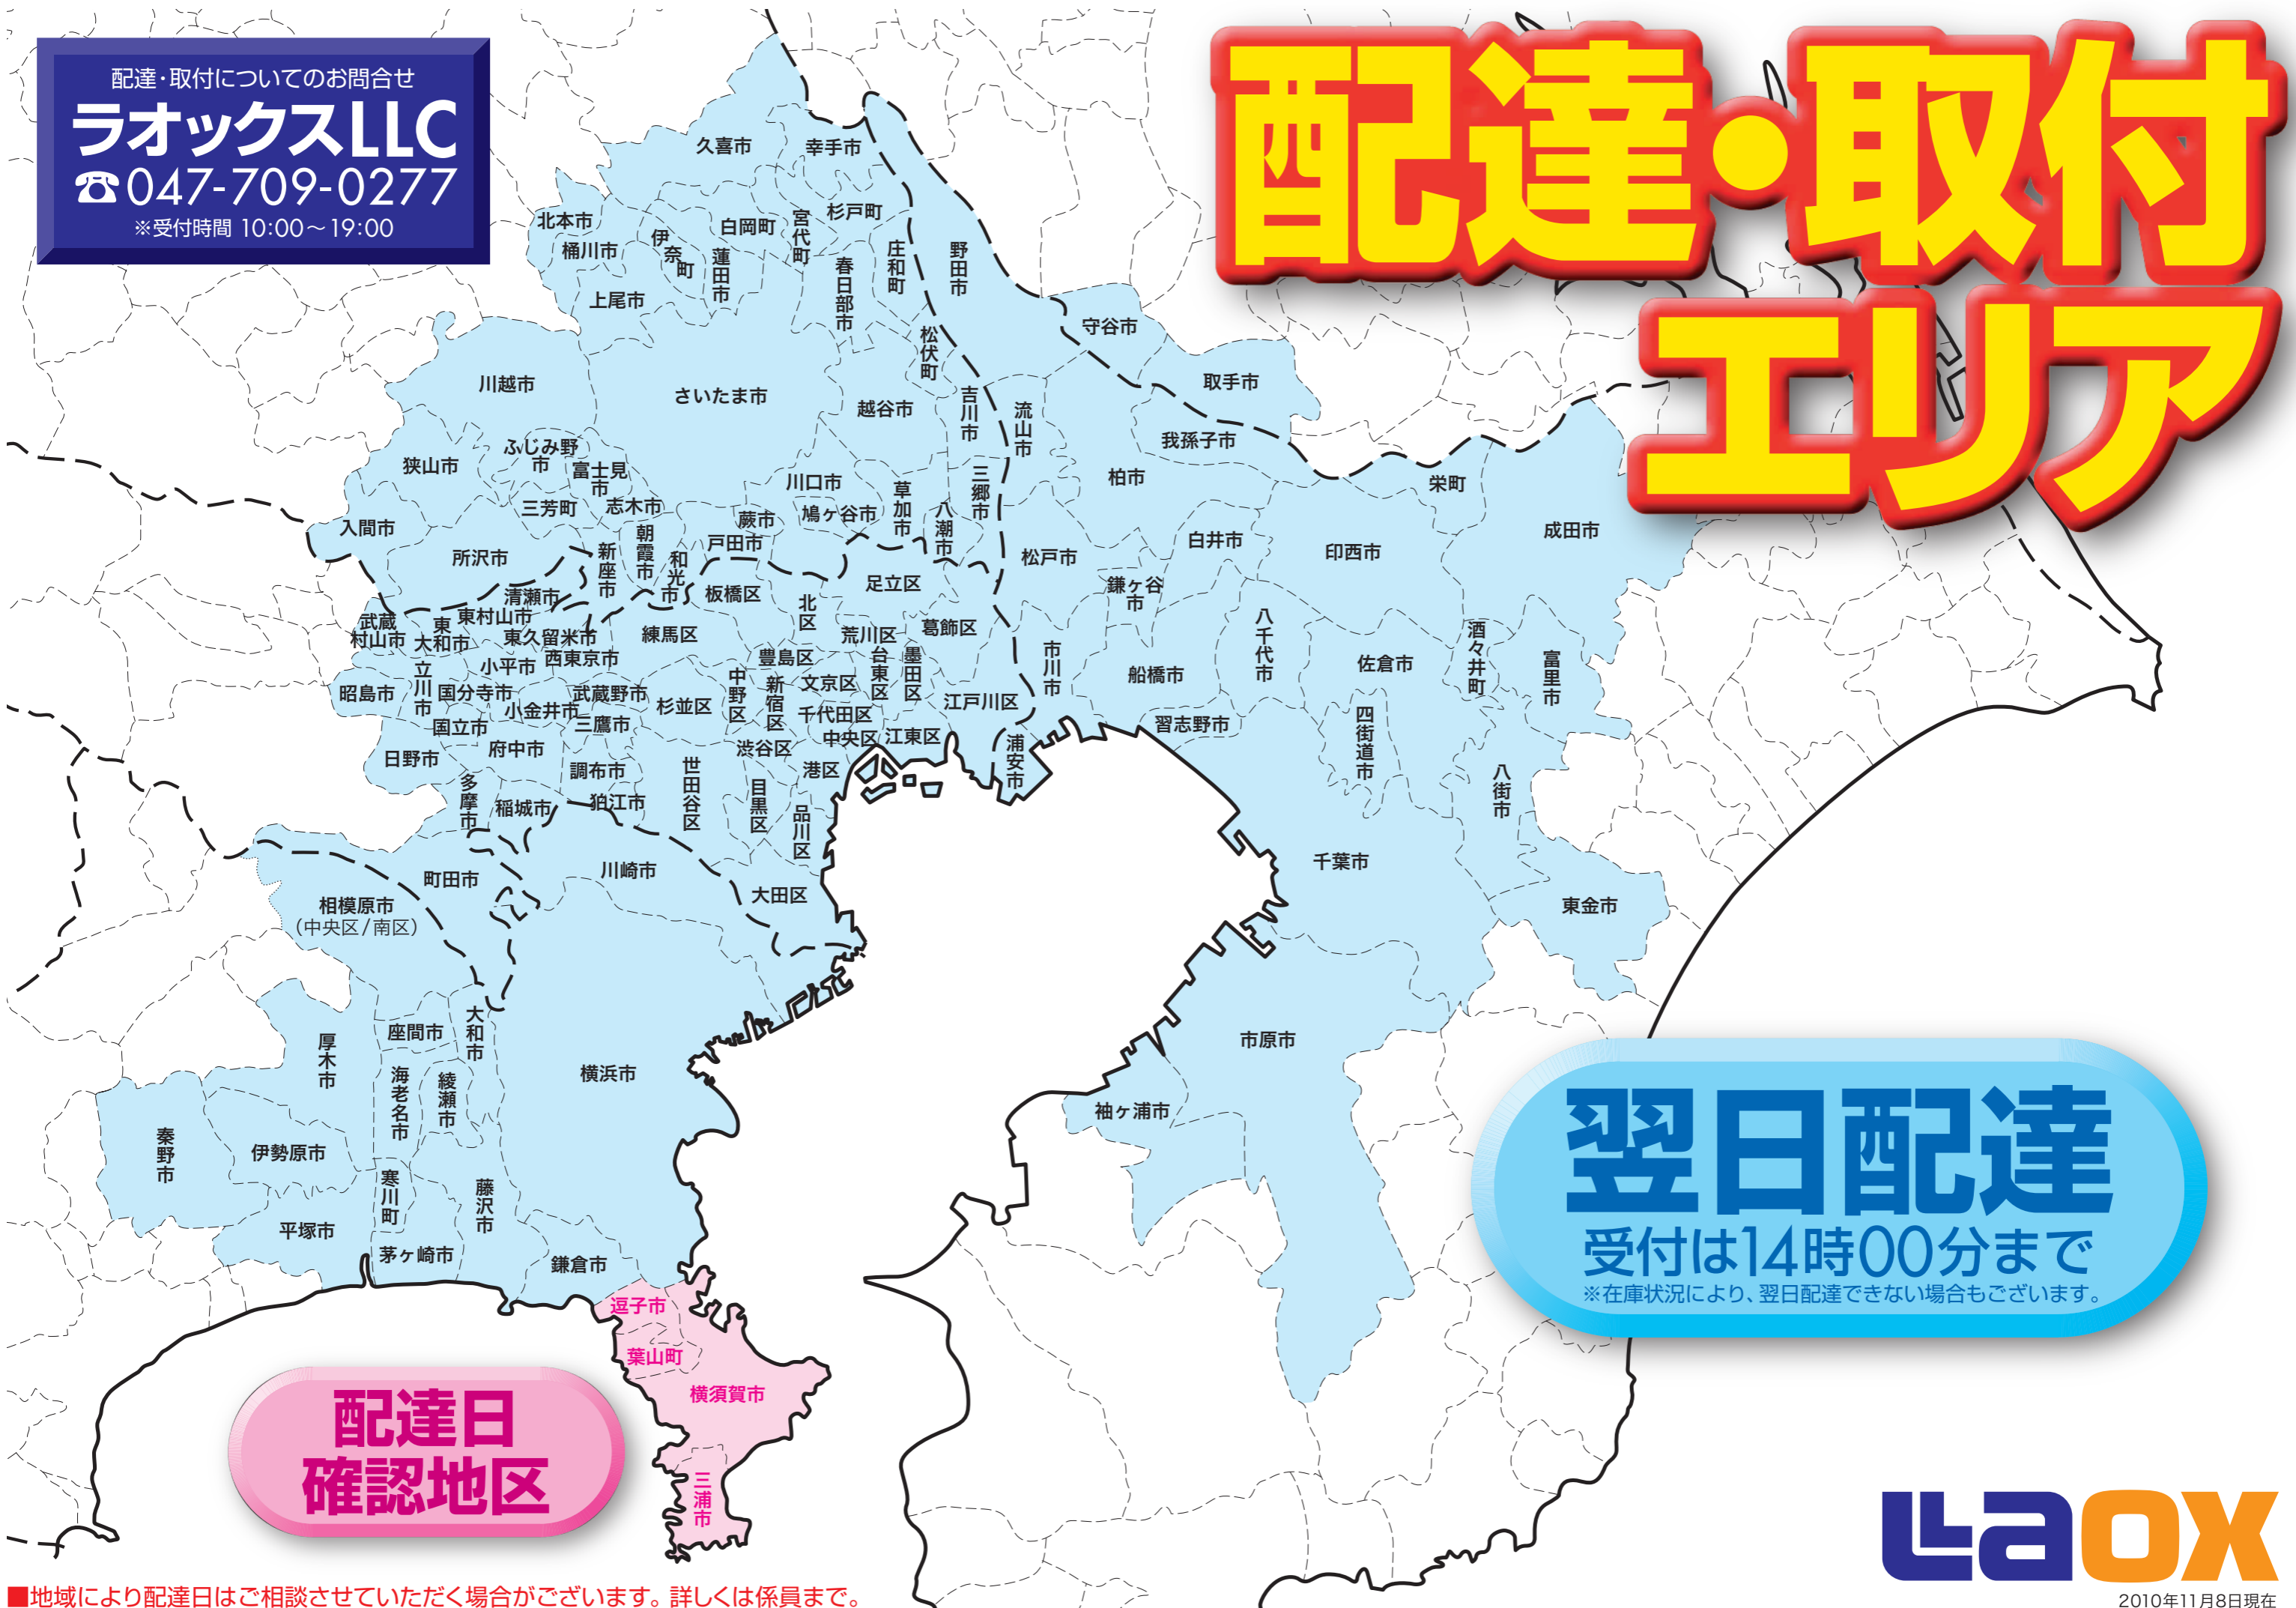

配達・取付についてのお問合せ

ラオックスLLC

☎047-709-0277

※受付時間 10:00~19:00

配達・取付 エリア

**配達日
確認地区**

翌日配達

受付は14時00分まで

※在庫状況により、翌日配達できない場合がございます。

■地域により配達日はご相談させていただく場合がございます。詳しくは係員まで。

LaOX

2010年11月8日現在